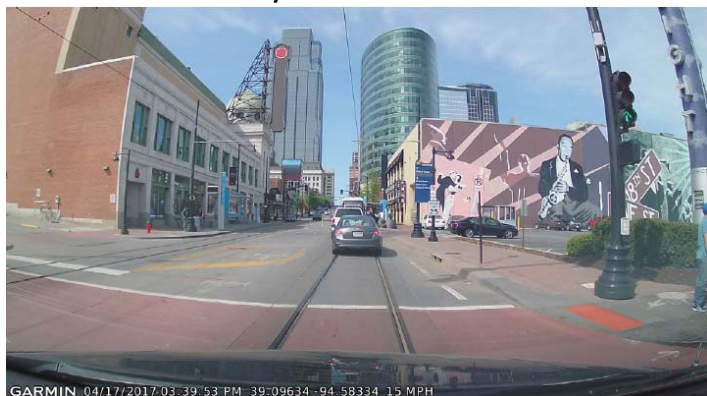

GARMIN DASH CAM 45/55 SYNSFELT

GARMIN DASH CAM 65W SYNSFELT

COPY BLOCKS

- 4 ORD** Det lille og diskrete Garmin Dash Cam 65W har et ekstra bredt 180 graders synsfelt, der fanger mere af dine omgivelser, herunder tværgående trafik. Det giver nyttige chaufførvarsler for at undgå uheld¹ og adlyder stemmekommandoer⁴. Bare se fremad og kø.
- 74 ORD** Det lille og diskrete Garmin Dash Cam 65W har et ekstra bredt 180 graders synsfelt, der fanger mere af dine omgivelser, herunder tværgående trafik i højkvalitets 1080p videooptagelser. Det giver nyttige chaufførvarsler som advarsel om frontalt sammenstød og advarsel om utilsigtet vognbaneskiift¹ samt rødt lys, hastighedskameraer² og startpåmindelser. Brug din stemme til at kommandere med Garmin Dash Cam 65W for at starte/stoppe optagelse, tage et stillbillede og meget mere. Bare se fremad og kø.
- 148 ORD** Det lille og diskrete Dash Cam gør mere end bare at optage din køretur¹. Det starter automatisk en optagelse og gemmer den i tilfælde af sammenstød. Dash Cam 65W har et ekstra bredt 180 graders synsfelt, der fanger mere af dine omgivelser, herunder tværgående trafik i højkvalitets 1080p videooptagelser. Det giver nyttige chaufførvarsler som advarsel om frontalt sammenstød og advarsel om utilsigtet vognbaneskiift¹ samt rødt lys, hastighedskameraer² og startpåmindelser. Brug din stemme til at kommandere med Garmin Dash Cam 65W for at starte/stoppe optagelse, tage et stillbillede og meget mere. Travelapse™-funktionen til videooptagelse er en nem og sjov metode til at dele dine oplevelser ved at komprimere timevis af kørsel ned til få minutter med højdepunkter. Og med VIRB® mobilapp, downloadet på din smartphone, er det nemt at synkronisere videoer trådløst fra Garmin Dash Cam til din telefon og dele videoer med venner. Bare se fremad og kø.