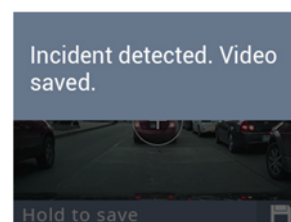

HÆNDELSESREGISTRERING